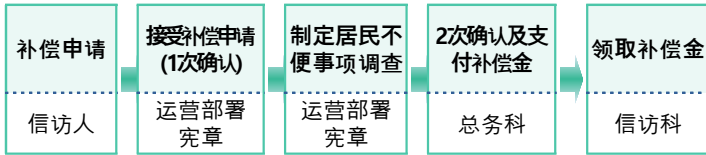

通知事项

C 2024年居民登录事实调查访问调查指南

- 调查期：2024. 8. 27.(二) ~ 10. 15.(二)
- 调查对象：未参与非对面调查的世代及重点调查对象世代
  - ※ 重点调查对象 ① 100岁以上高龄者 ② 5年以上长期居住不明的
  - ③ 福利脆弱阶层 ④ 怀疑死亡的 ⑤ 长期缺席及学龄期未就学儿童
- 调查方式：以实际居住者回答内容为基础确认居民登记事项
- 咨 询：居住地的洞行政福利中心, 总务科(☎663-2227)

C 运营行政信访补偿制

- 时 期：全年
- 参加资格：被认定为公务员的过失或错误, 对要求补偿的信访人带来的无法承担的责任进行补偿
- 金 额：每件1万韩元(支付现金或商品卷)

C 2024年实施民间防卫补充教育

	集合教育(1~2年差)	网上教育(3年以上)
对象	民防卫队长, 1~2年队员, 技术支援队员	3年以上民防卫队员
教育期	9.6.(五)~9.10.(二) ※8日(日)除外 - (周末: 9. 7.(六) 09:00~13:00) - (夜间: 9.10.(二) 19:00~23:00)	8.12.(一) ~ 9.30.(一) - 3~4年: 2小时 - 5年以上: 1小时
教育时间	- 上午(9月6号/9月10号) 09:00~13:00 - 下午(9月9号) 14:00~18:00	- 网上(www.kcmes.or.kr)申请后听讲
场所	西区厅区民室	

- 咨 询：安全总管室(☎663-2271), 住所地洞行政福利中心

C 2024年按生命周期分类的定制型安全教育指南

- 教育时间：2024. 6. 3.(一) ~ 11. 29.(五) ※ 预算耗尽时截止
- 教育对象：西区居民无论谁都可申请
- 教育方法：以申请机关(团体)为对象进行现场访问教育(讲义及实习, 1小时左右)※ 教育费免费
- 教育内容：按生命周期分类的6大安全领域
  (生活安全, 交通安全, 自然灾害安全, 社会基础体系安全, 犯罪安全, 保健安全)
- 申请方法：填写申请书 e-mail 在(cherjh@korea.kr)
- 咨 询：安全总管室(☎663-2913)

C 2024年定期缴纳财产税(住宅1/2, 土地)

- 纳税义务人：2024. 6. 1. 现在住宅·土地所属人
- 缴 纳 期：2024. 9. 16.(一) ~ 9. 30.(一)
- 缴纳方法：金融机构, 银行CD/ATM机, 虚拟账户转账, ARS(☎142211), 网上支路等, 移动应用程序等
- 咨 询：税务科区税组(☎663-2391), 税务管理组(☎663-2371)

C 地方税退税金退税申请程序介绍

- 领取方法 ①电话(免费 ARS ☎142-211, ☎663-2411) ②传真(053-663-2379, 2389), ③wetax (www.wetax.go.kr) ④直接领取现金(访问西区厅税务科后在大邱银行西区厅办事处领取现金※携带本人身份证及地方税退税通知书)
- ※ 地方税退税的请求权自可以行使该权利之日起5年内不行使时, 会因失效而消灭
- ※ 交易银行账户必须是本人(权利人)的账户, 不能退还给假名、他人账户。

C 西区家庭中心照看孩子服务支援指南

- 支援对象：养育空白发生的家庭生后3个月以上 ~ 12岁一下儿童
  - ※ 即使没有发生养育空白只要全额负担也可以使用此服务
- 项目内容：双职工等养育空白发生的家庭提供照看孩子服务
- 申请方法
  - 管辖洞行政福利中心政府支援对象确认后提供照看孩子服务
  - 在首页(<https://www.idolbom.go.kr>)加入会员及申请服务
- 居住地的洞行政福利中心或者西区家庭中心(☎355-8043)

C SK电信申请儿童手机支援事业

- 支援对象：西区内儿童(2013.1.1. 以后出生)
- 支援内容：无偿支援儿童机, 支援12个月的话费
- 申请时间：2024. 9. 2.(一) ~ 10. 31.(四)
- 申 请 处：洞行政福利中心, 地区儿童中心
- 咨 询：儿童保育科(☎663-2745)

C 支援生育祝贺金

- 对 象：在西区出生申报的二孩以上出生的家庭
- 支援标准
  - ① 出生日(或者申请日)现在父母中有一人的居民登录在西区的
  - ② 在西区出生身高居民登录的出生儿
- 申请方法：在行政福利中心申告出生时申请
- 支援金额：二胎100万韩元, 三胎以上200万韩元一次性支付
  *适 用：2022. 1. 1. 以后出生儿开始
- 咨 询：儿童保育科(☎663-2784)