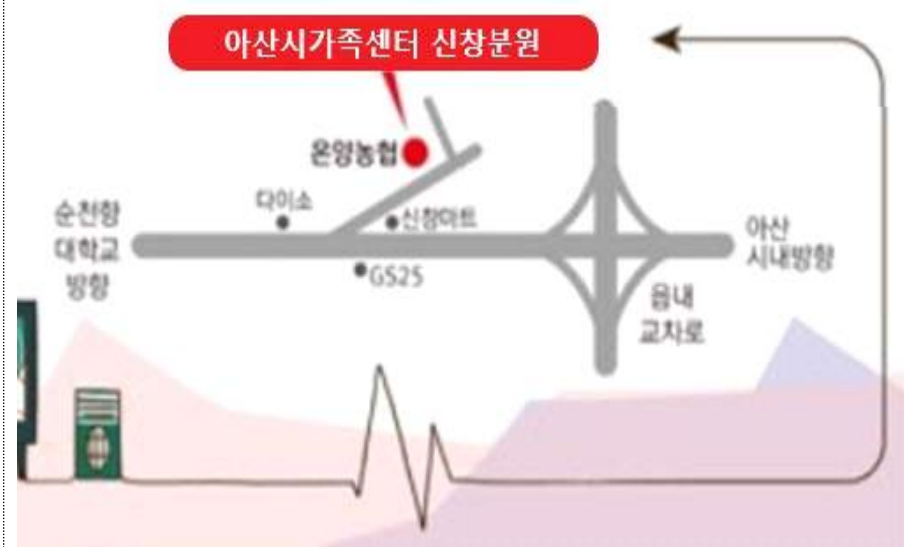

## 센터안내

◦ 운영시간 : 평일 9:00~18:00 (점심시간 12:00~13:00)

### ※ 아이돌봄서비스 (041-548-9779, 내선 1번)

- \* 서비스 연계, 아이돌보미 양성 및 교육 등
  - 충남 아산시 시민로 467-15